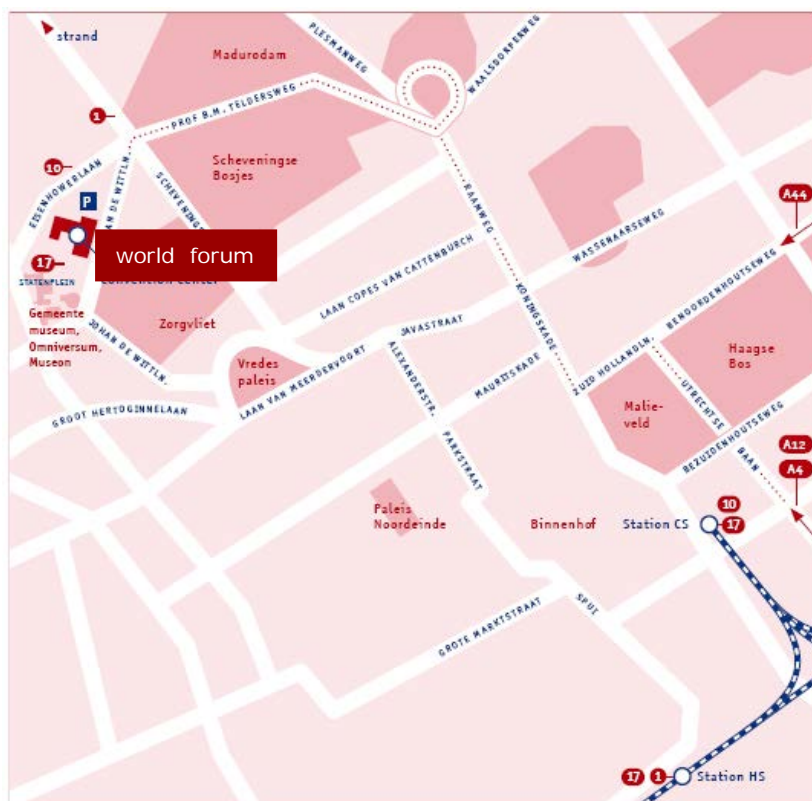

Routebeschrijving

Grip op je Vermogen 2018

OPENBAAR VERVOER

Vanaf Den Haag Centraal Station (CS)

Tramlijn 16, uitstappen bij halte Statenplein.

Vanaf Den Haag Hollands Spoor (HS)

Tramlijn 16, uitstappen uit bij halte Statenplein.

Tramlijn 1, uitstappen bij halte World Forum. In verband met werkzaamheden rijdt tram 1 niet. Stap op bus 61. U kunt uitstappen bij halte World Forum.

<https://www.htm.nl/reisinformatie/wijzigingen/tram-1-bds-scheveningseweg/>

Churchillplein 10
2517 JW Den Haag
070-3066 366
info@worldforum.nl
www.worldforum.nl